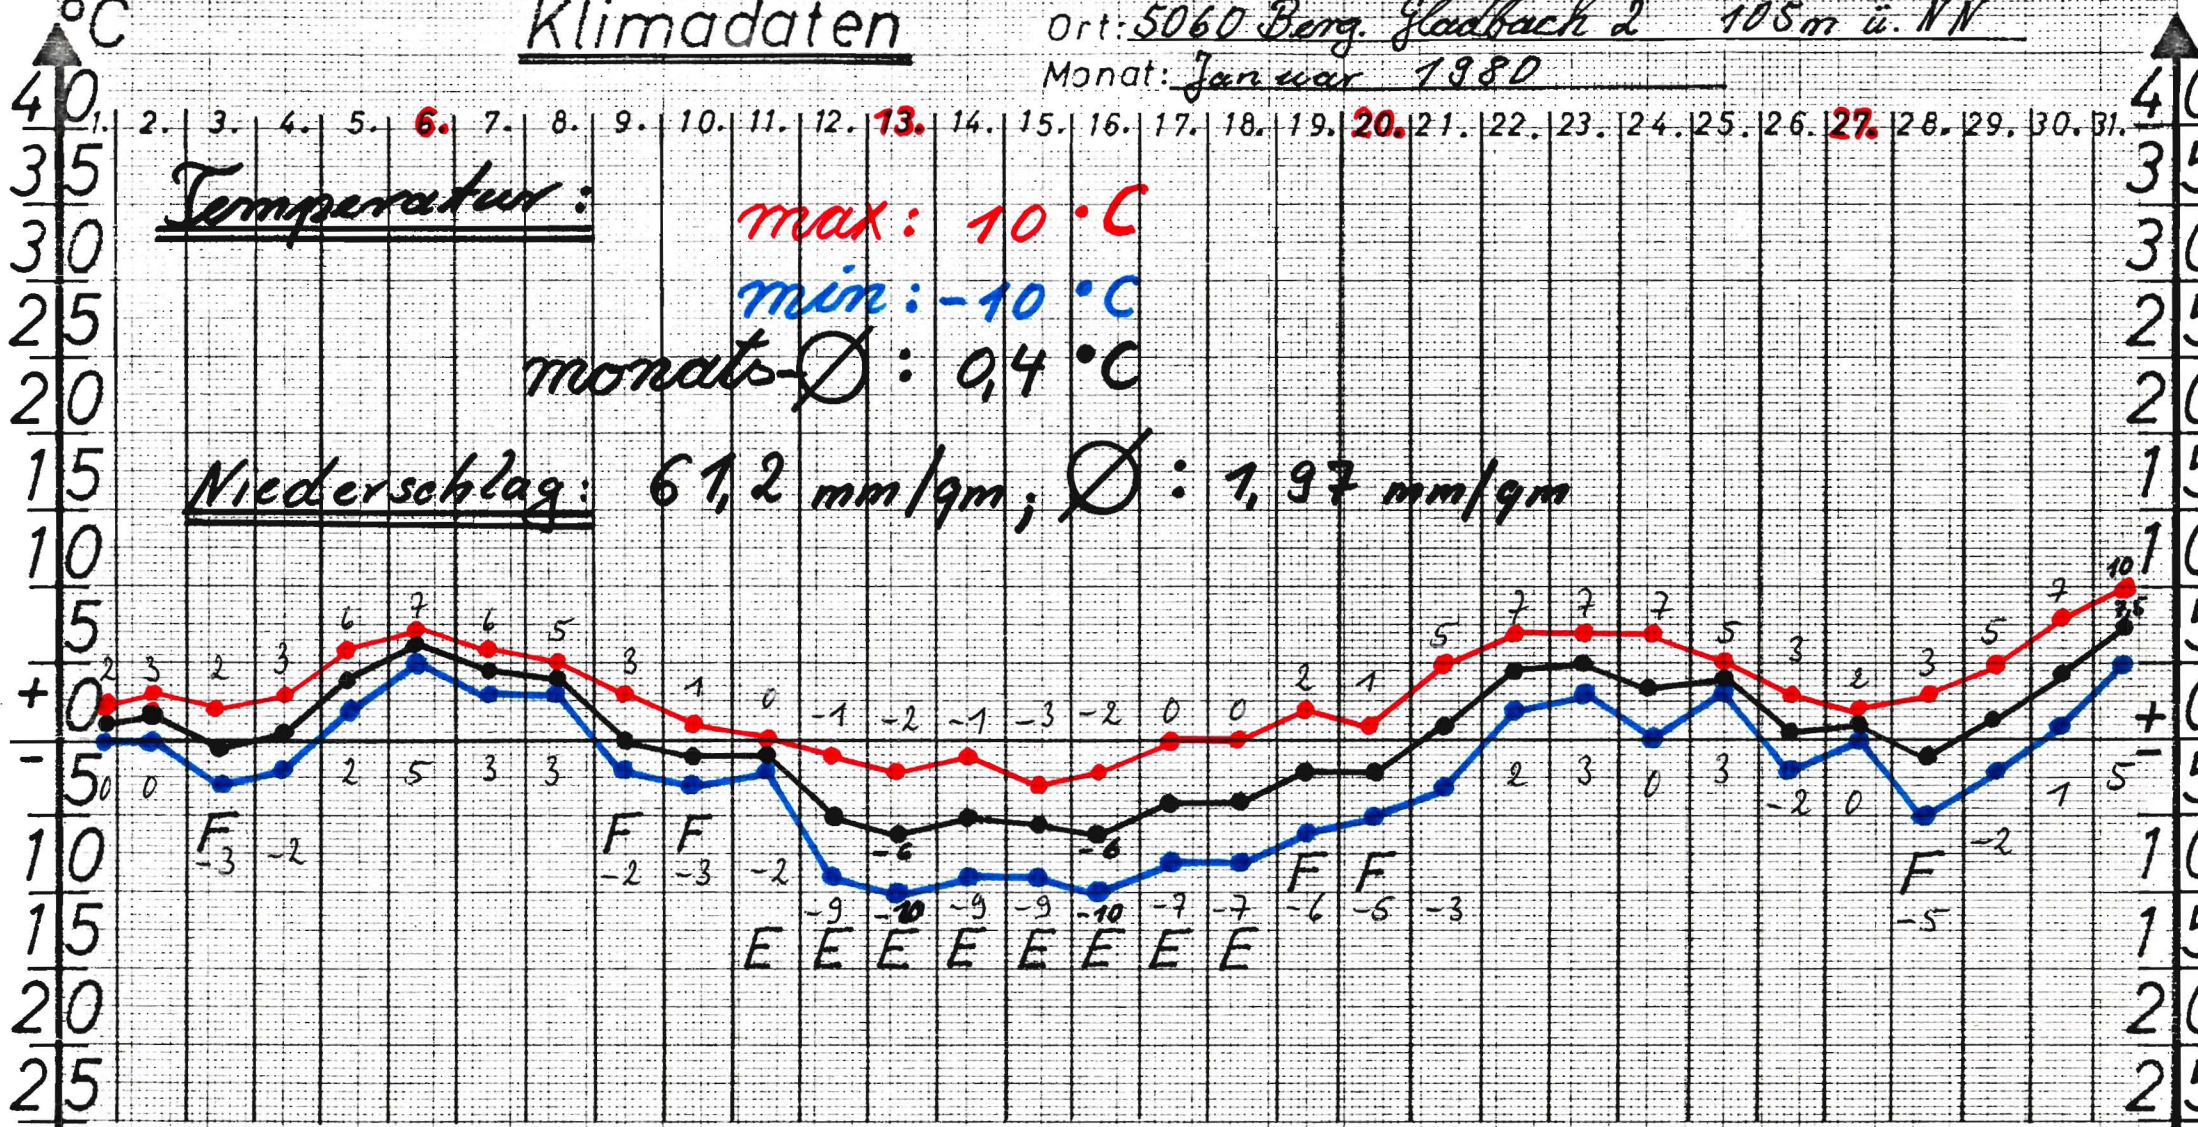

# Klimadaten

Ort: 5060 Berg. Gladbach 2 105m ü. NN  
 Monat: Januar 1980

Bewölkung:

Niederschlag:

Art:	1	2	3	4	5	6	7	8	9	10	11	12	13	14	15	16	17	18	19	20	21	22	23	24	25	26	27	28	29	30	31	
mm:	1,3	5	2	9	10	12,7	1,3	Rr	Rr	Rr	Rr	Rr	Rr	Rr	Rr	Rr	Rr	Rr	Rr	Rr	Rr	Rr	Rr	Rr	Rr	Rr	Rr	Rr	Rr	Rr	Rr	Rr
Wind:																																

Temperatur: 2mm = 1°C; —●— = max., —●— = Durchschnitt, —●— = min.; langjähriges Monatsmittel: 2 °C, 58 mm/qm  $\bar{\Delta}$  1,8