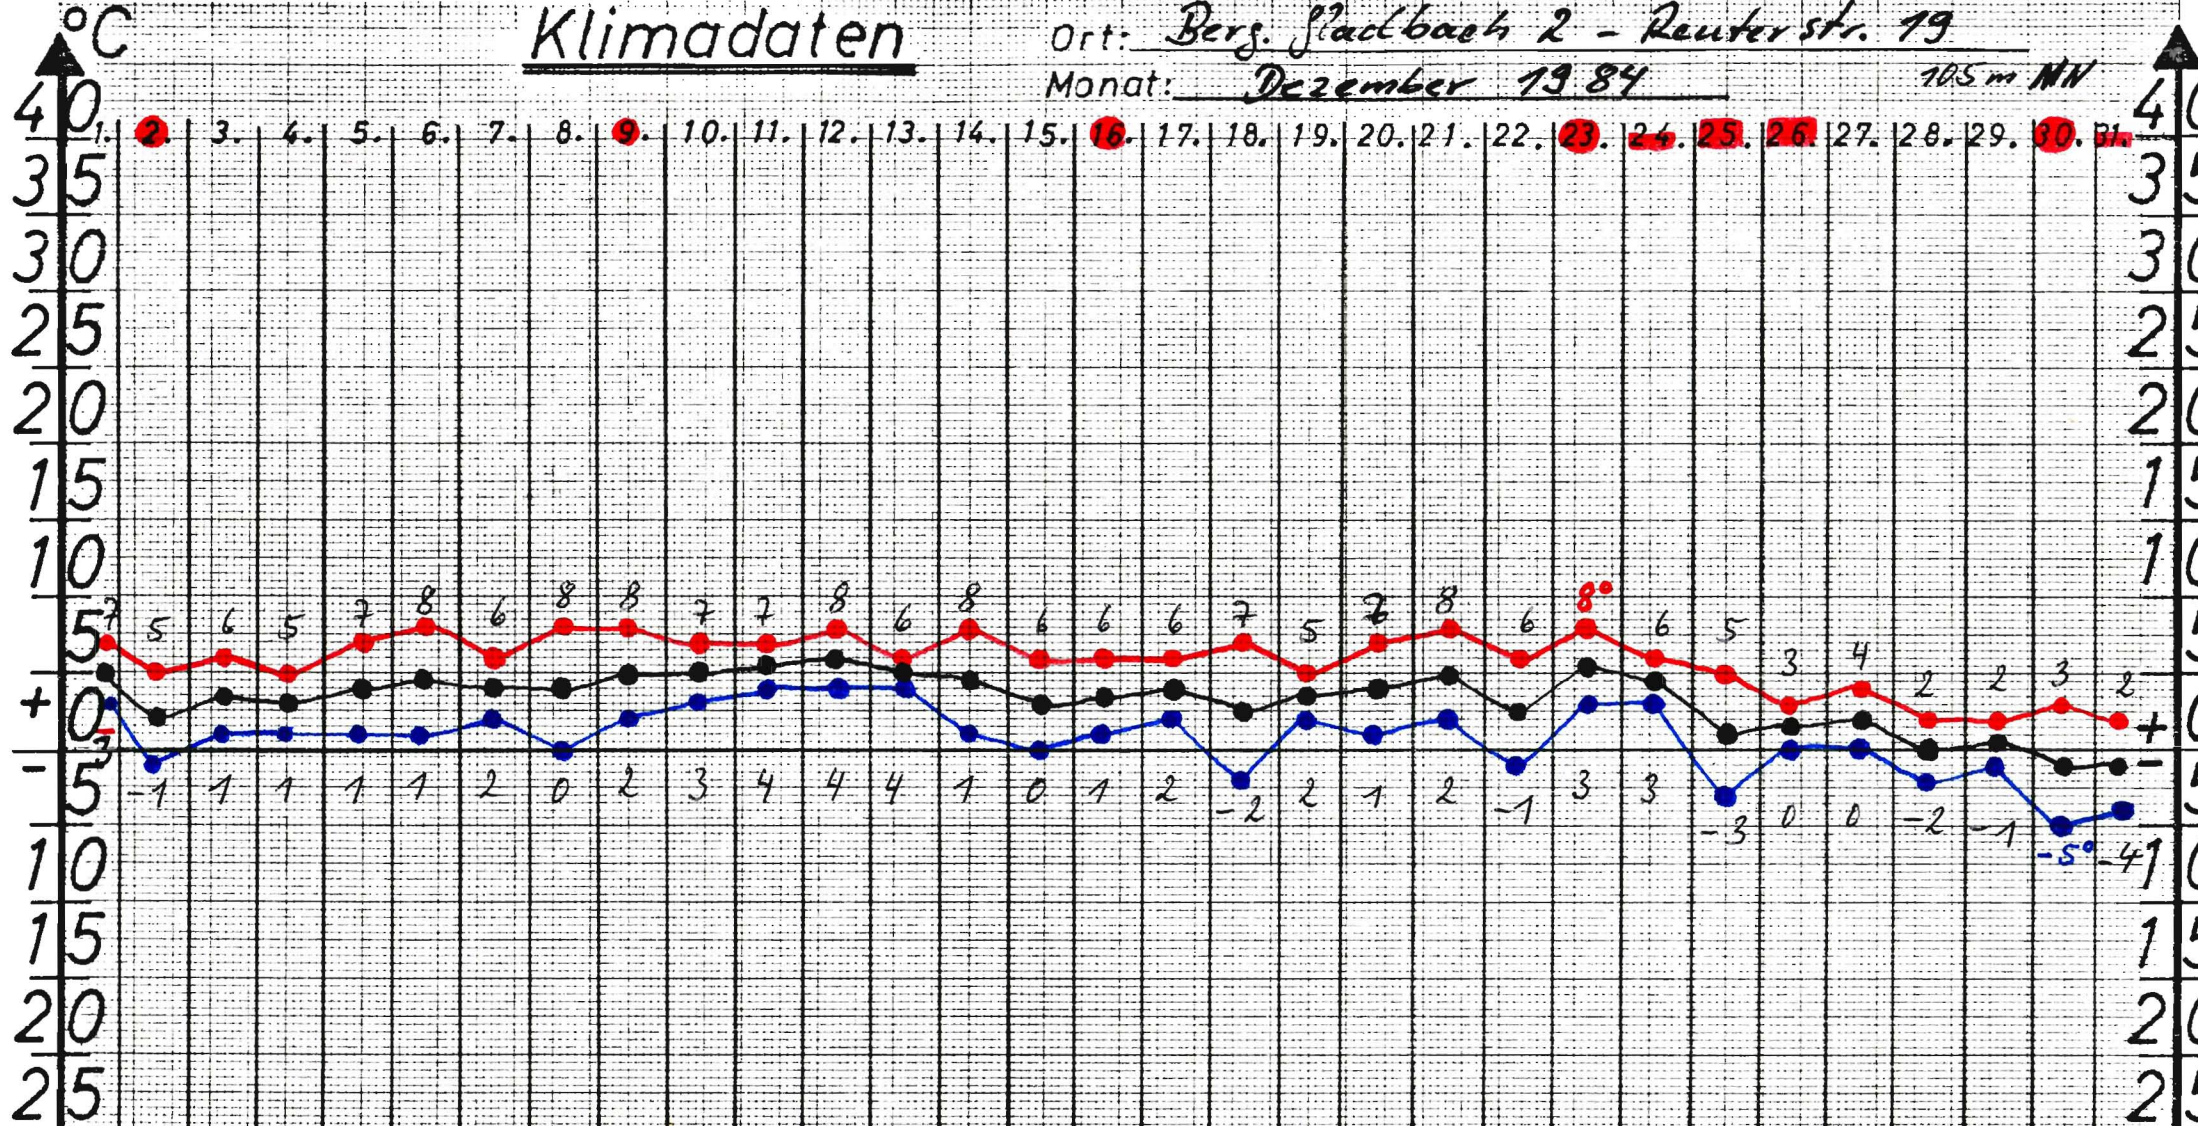

# Klimadaten

Ort: Berg. Stadlbach 2 - Reuterstr. 19

Monat: Dezember 1984

105 m NN

Temperatur: 2mm = 1°C; = max., = Durchschnitt; = min.; langjähriges Monatsmittel: 3 °C, 720 mm/qm (Köln)