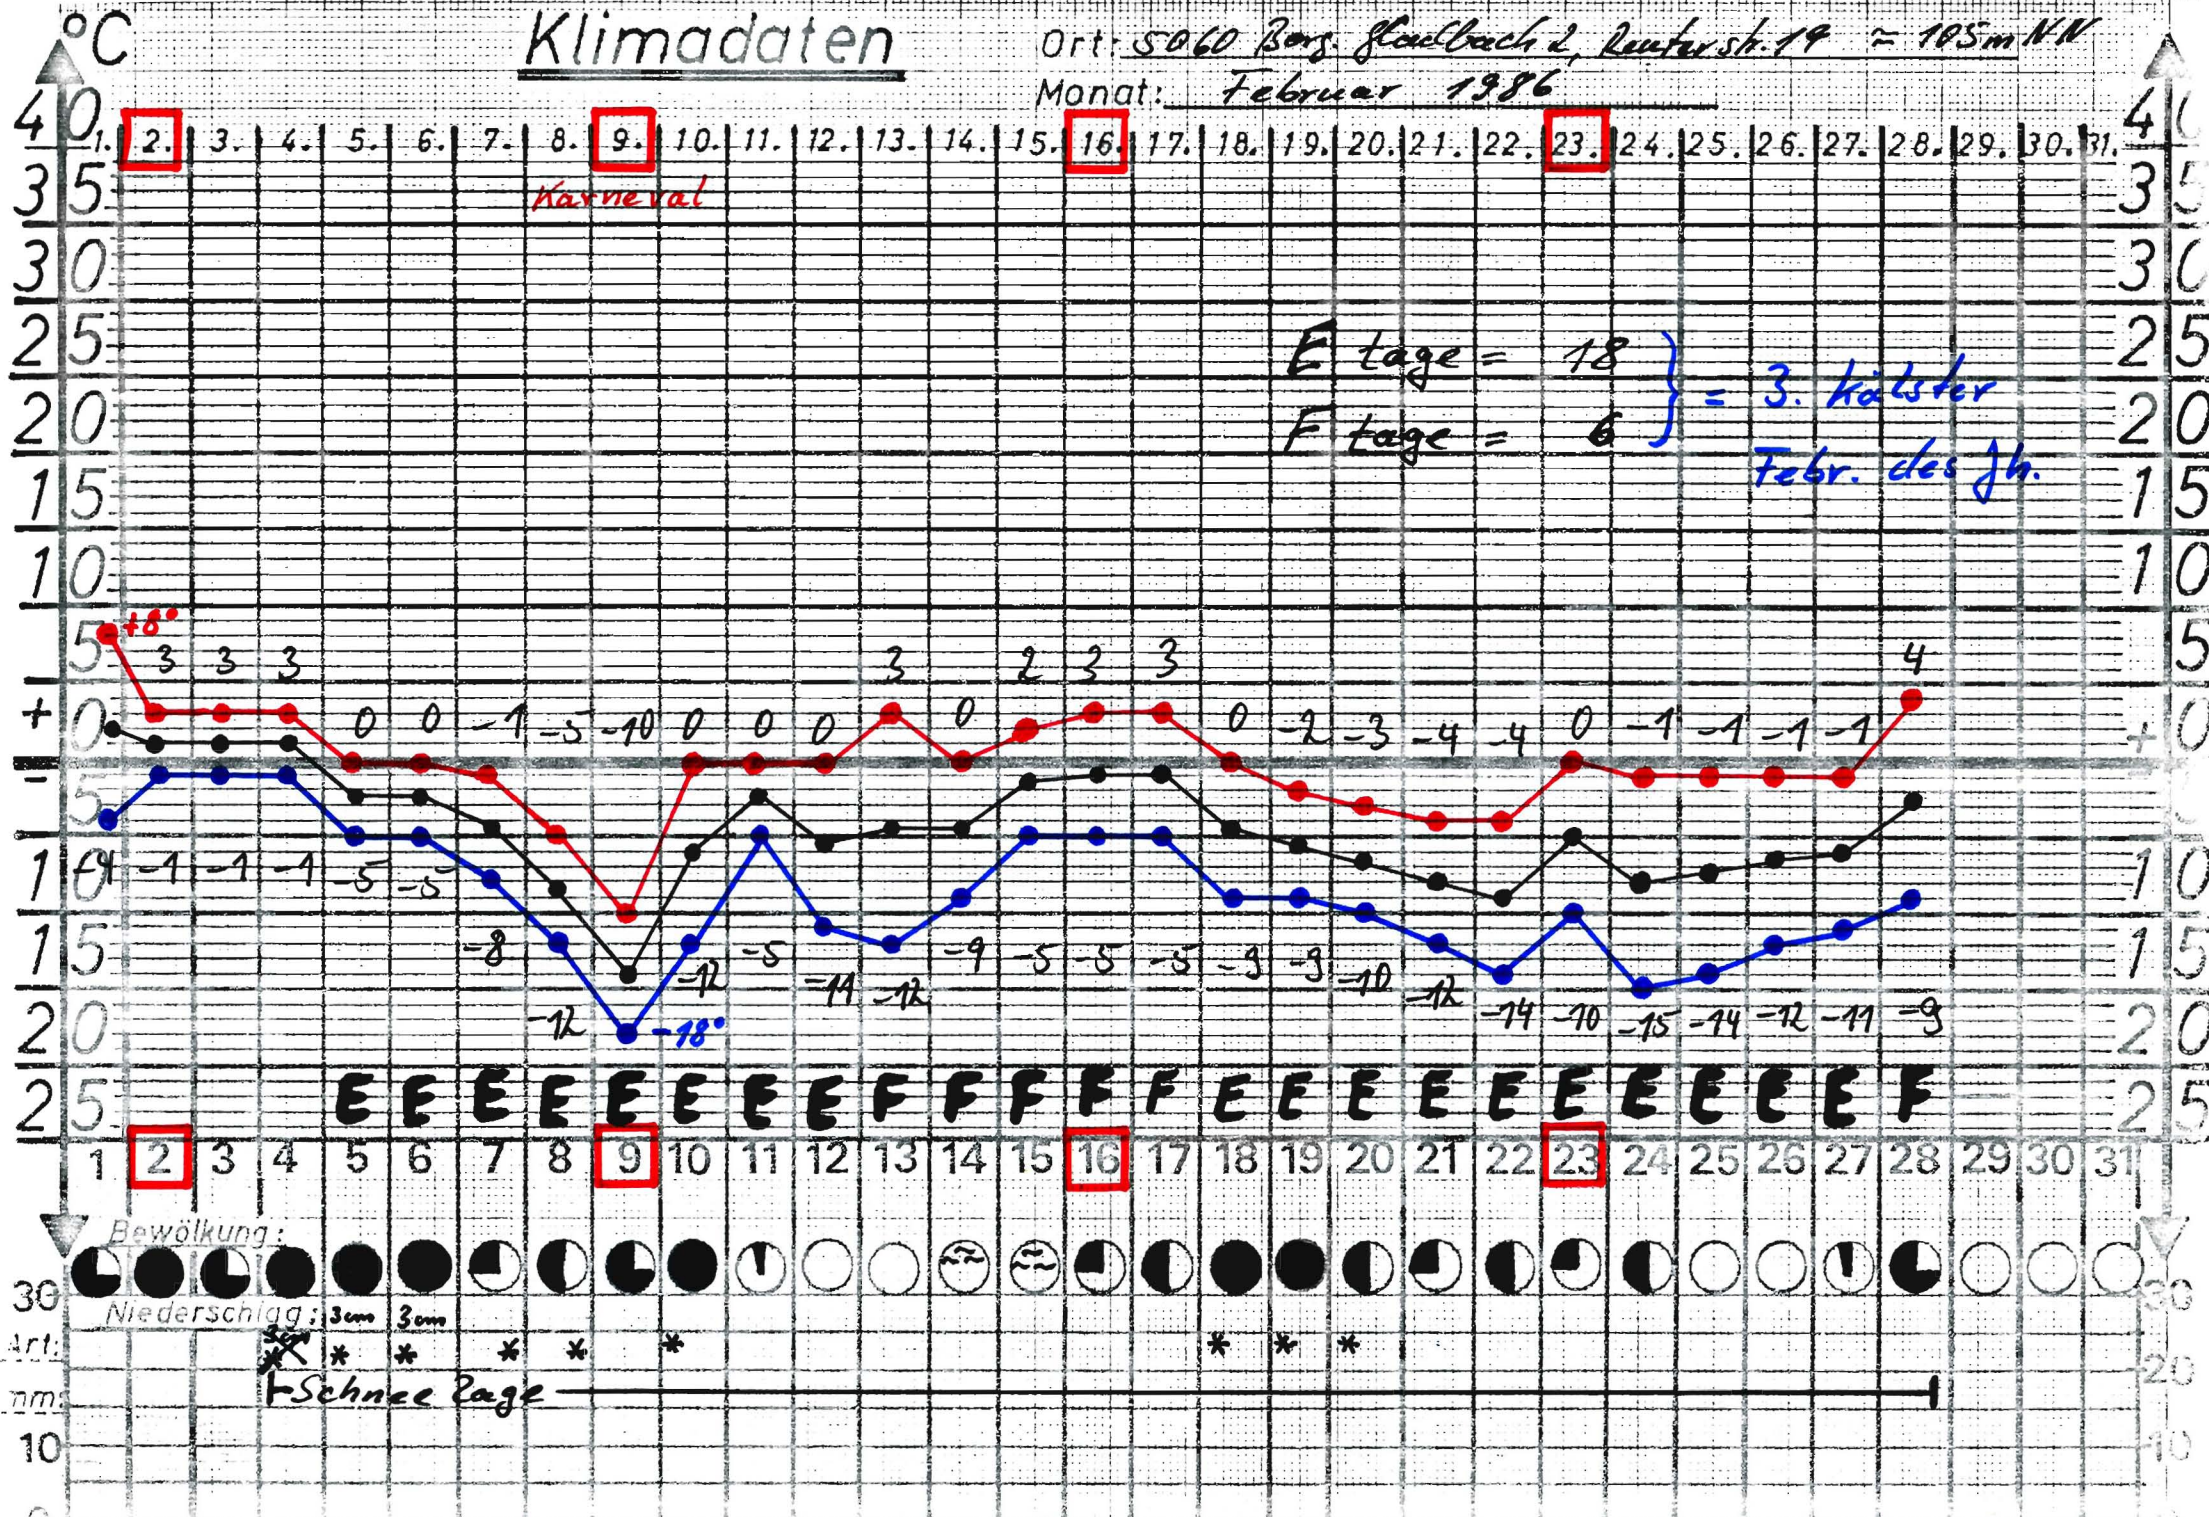

Klimogramm

Ort: 5060 Berg. Stadtbühl, Kreis 1919
 Monat: Januar 1986

Temperatur: 2mm = 1°C; +12° = max., +1,5° = Durchschnitt; -9° = min.; langjähriges Monatsmittel: 2 °C, 163 mm/qm Ø 58

Klimadaten

Ort: 5060 Berg. Gabelbach 2, Reuterstr. 19 ≈ 185m NN

Monat: Februar 1986

Temperatur: 2mm = 1°C; +8° = max.; -5° = Durchschnitt; -18° = min.; langjähriges Monatsmittel: +3°C; ... mm/qm 46mm Ø