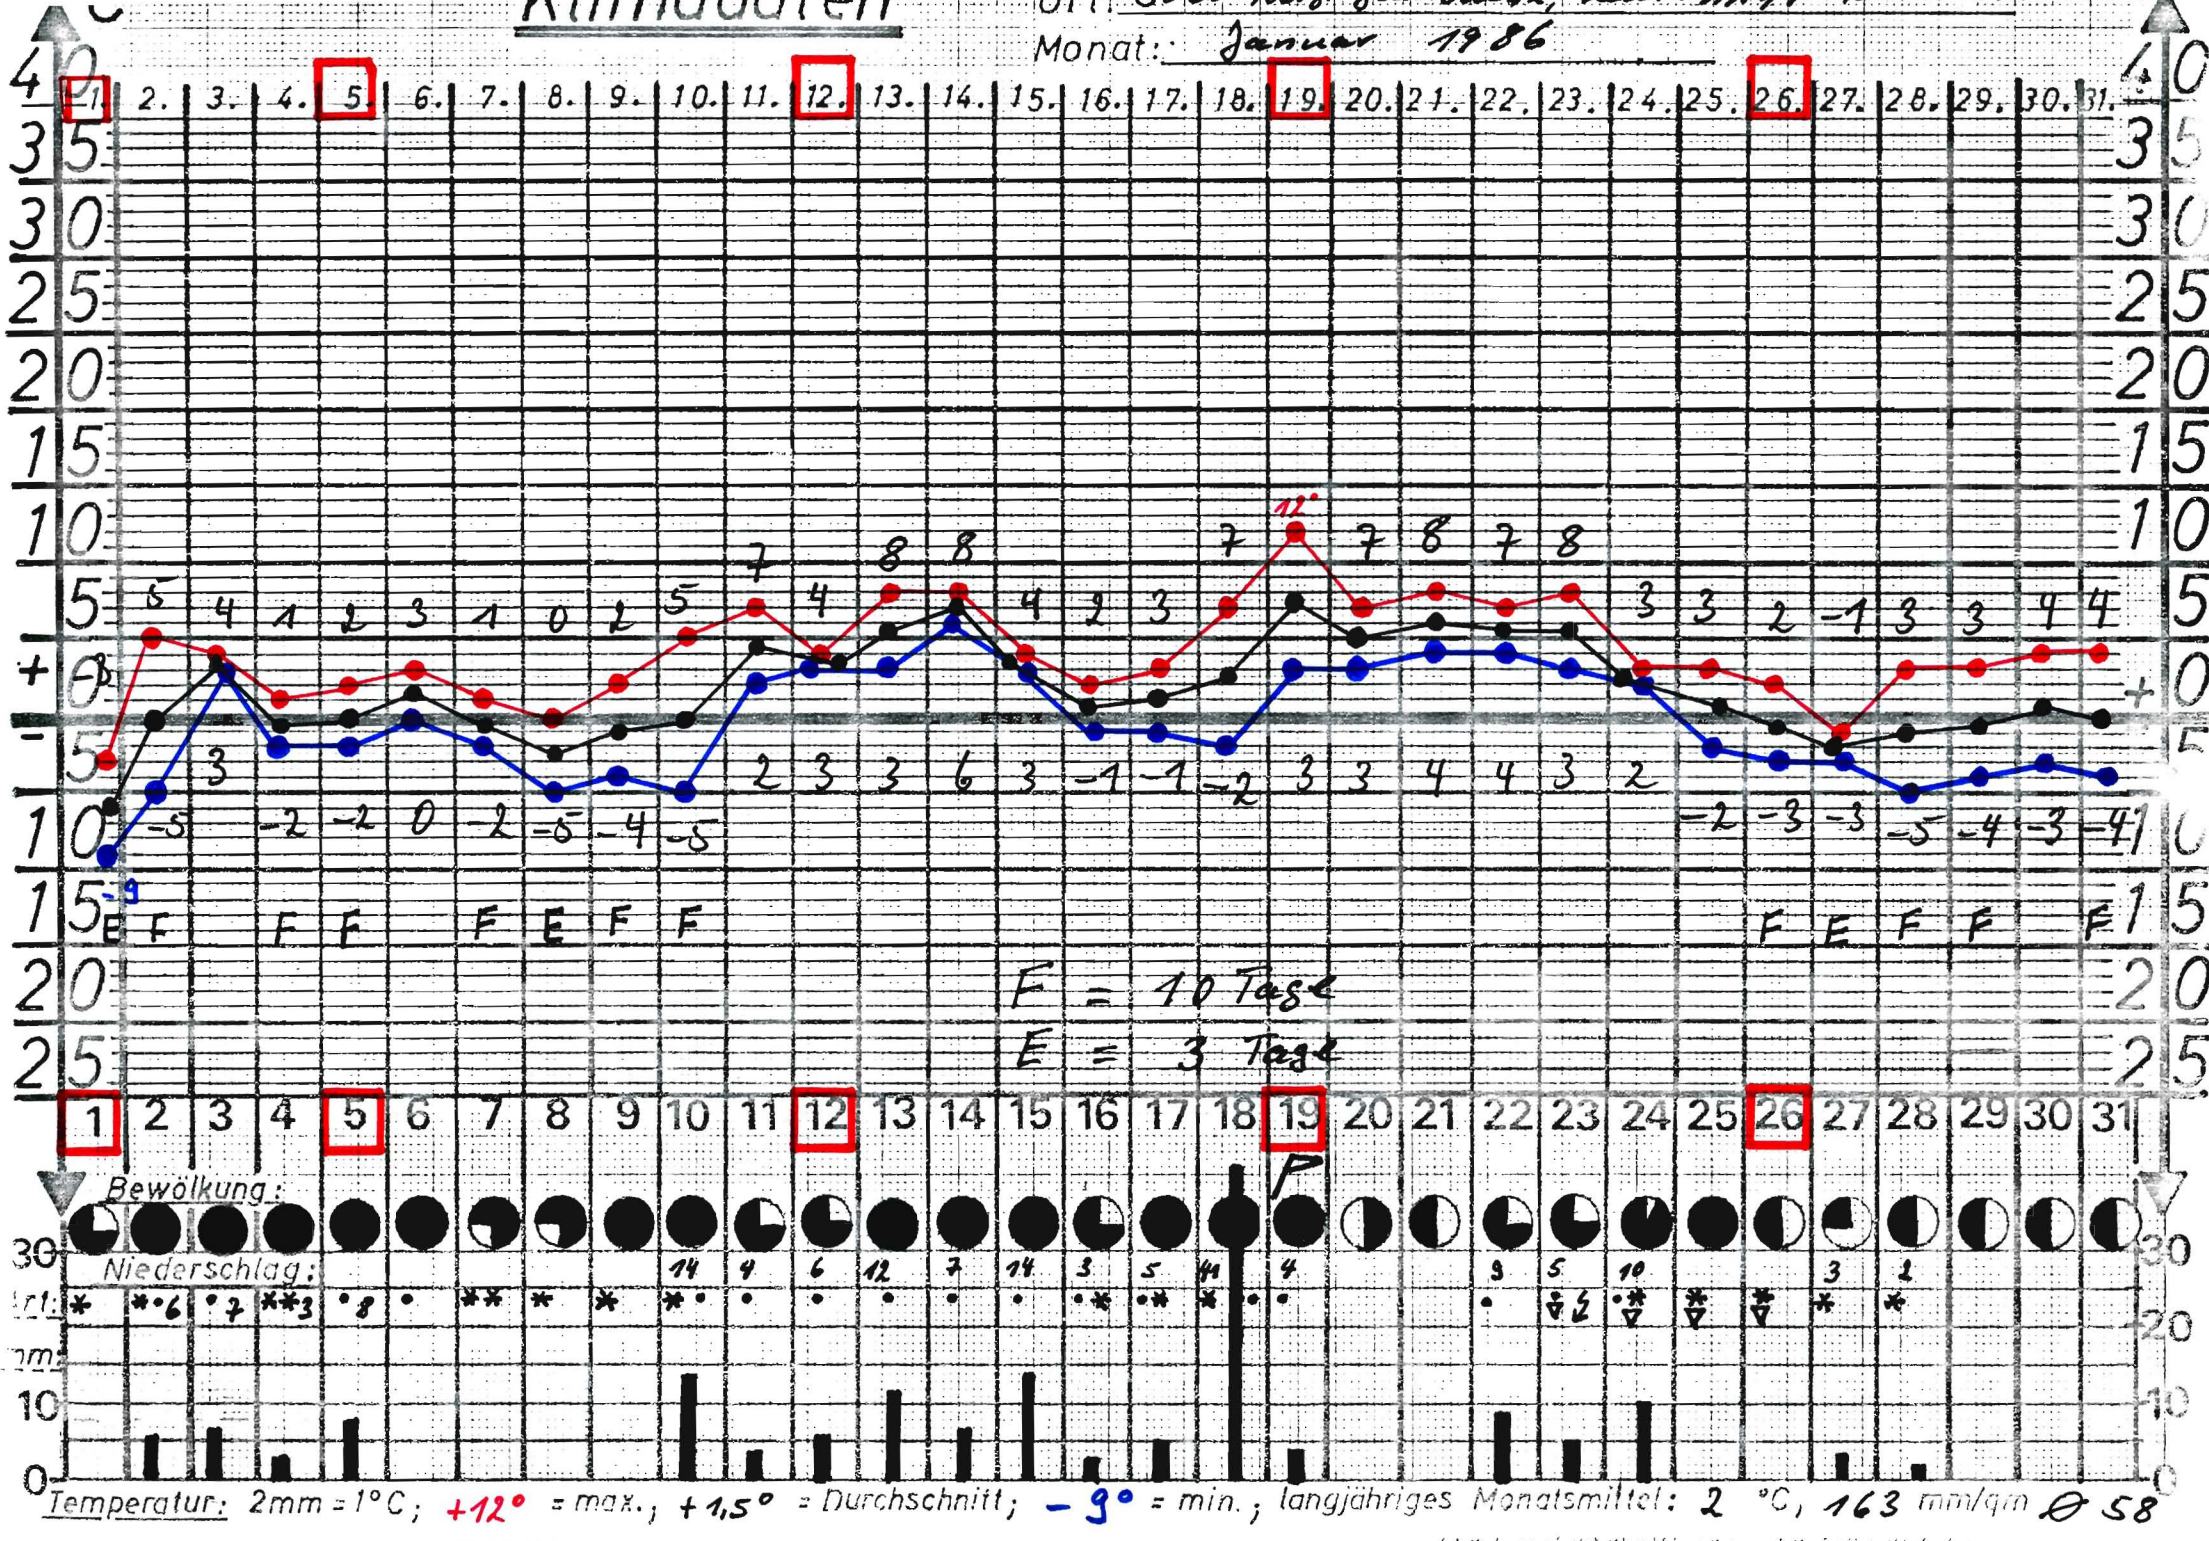

Klimogramm

Ort: 5060 Berg. Stadtbühl, Kreis 1919
 Monat: Januar 1986

Temperatur: 2mm = 1°C; +12° = max., +1,5° = Durchschnitt; -9° = min.; langjähriges Monatsmittel: 2 °C, 163 mm/qm Ø 58

Klimadaten

Ort: 5060 Berg. Gabelbach 2, Reuterstr. 19 ≈ 185m NN

Monat: Februar 1986

Temperatur: 2mm = 1°C; +8° = max.; -5° = Durchschnitt; -18° = min.; langjähriges Monatsmittel: +3°C; ... mm/qm 46mm Ø